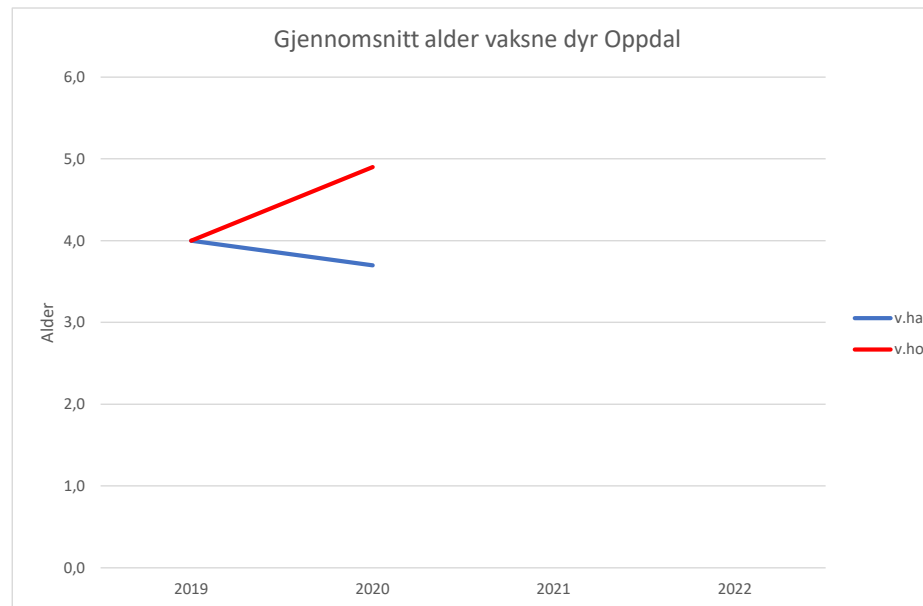

Alder elg Oppdal 2019/2020

Alder elg Oppdal 2019			
Alder	Hann	Ho	Totalt
0	0	0	0
1	3	0	3
2	1	2	3
3	1	2	3
4	1	0	1
5	0	1	1
6	0	0	0
7	1	0	1
8	0	0	0
9	0	1	1
Totalt	7	6	13

Alder elg Oppdal 2020			
Alder	Hann	Ho	Totalt
0	10	9	19
1	8	4	12
2	4	2	6
3	0	2	2
4	0	1	1
5	1	1	2
6	1	2	3
7	1	1	2
8	0	2	2
Totalt	25	24	49

Gjennomsnitt alder vaksne dyr 2 år og eldre				
	2019	2020	2021	2022
v.ha	4,0	3,7		
v.ho	4,0	4,9		
Gjennomsnittsvekt				
	2019	2020	2021	2022
k.ha		61,6		
k.ho		62,3		
u.ha	140,8	131,3		
u.ho		125,5		
v.ha	178,8	184,4		
v.ho	157,7	146,5		