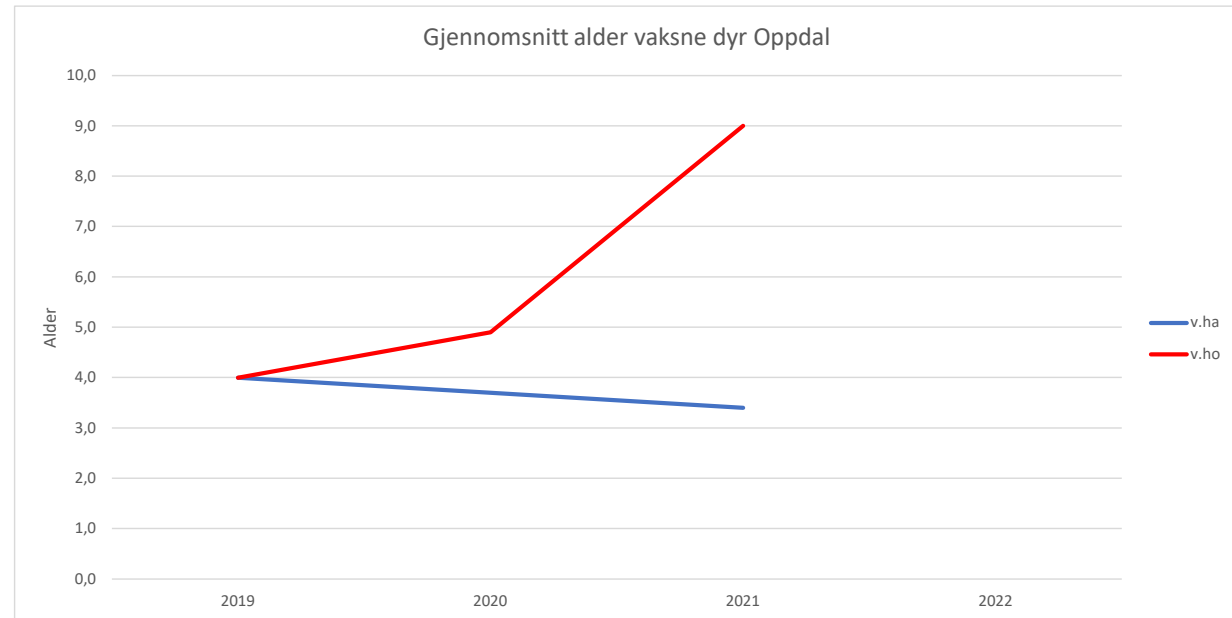

Gjennomsnitt alder og vekt elg Oppdal 2019-2021

Alder elg Oppdal 2021			
Alder	Hann	Ho	Totalt
0	5	8	13
1	10	3	13
2	4	1	5
3	1	2	3
4	2	0	2
5	3	0	3
16	0	1	1
21	0	1	1
Totalt	25	16	41

1 dyr ikkje aldersbestemt

Gjennomsnitt alder vaksne dyr 2 år og eldre				
	2019	2020	2021	2022
v.ha	4,0	3,7	3,4	
v.ho	4,0	4,9	9,0	

Gjennomsnittsvekt				
	2019	2020	2021	2022
k.ha		61,6	69,1	
k.ho		62,3	58,6	
u.ha	140,8	131,3	128,5	
u.ho		125,5	118,7	
v.ha	178,8	184,4	183,9	
v.ho	157,7	146,5	153,0	