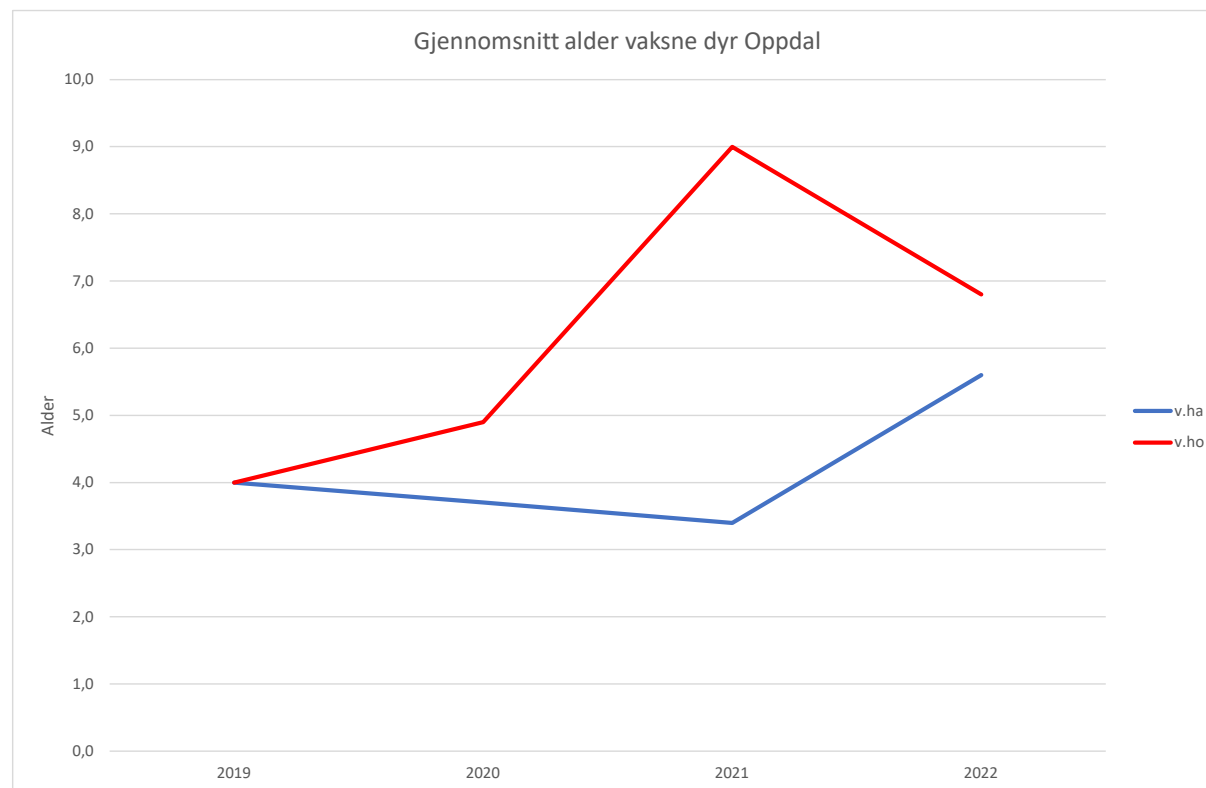

Alder elg Oppdal 2022

Alder elg Oppdal 2022			
Alder	Hann	Ho	Totalt
0	6	12	18
1	5	5	10
2	1	2	3
3	0	3	3
4	1	0	1
5	0	2	2
6	0	1	1
7	2	0	2
8	1	1	2
14	0	2	2
16	0	1	1
Totalt	16	29	45

2 hodyr ikkje aldersbestemt, 1 dyr mangler kjønn

Gjennomsnitt alder vaksne dyr 2 år og eldre					
	2019	2020	2021	2022	2023
v.ha	4,0	3,7	3,4	5,6	
v.ho	4,0	4,9	9,0	6,8	

Gjennomsnittsvekt					
	2019	2020	2021	2022	2023
k.ha		61,6	69,1	70,7	
k.ho		62,3	58,6	57,5	
u.ha	140,8	131,3	128,5	122,3	
u.ho		125,5	118,7	129,8	
v.ha	178,8	184,4	183,9	179,8	
v.ho	157,7	146,5	153,0	163,0	